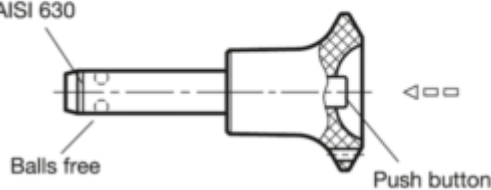

Varenummer: 201090684
 Beskrivelse: E+G
 Kuglepallås GN 113.6-12-50

Mål

Bore for key ring
(ball chain)

Application example

Ball chain GN 111

Marking for material
AISI 630

d1 0.04/-0.08	= 12
d2	= 14.5
d3	= 42
d4	= 25
l1 +0.6	= 50
l2 ±1	= 10.6
l3 -0.2	= 39
Spændkraft (N)	= 144