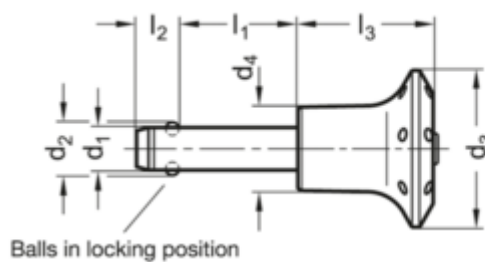

Varenummer: 201090684
 Beskrivelse: E+G
 Kuglepallås GN 113.6-12-50

Mål

Bore for key ring
(ball chain)

Application example

Ball chain GN 111

Marking for material
AISI 630

d1 0.04/-0.08	= 12
d2	= 14.5
d3	= 42
d4	= 25
l1 +0.6	= 50
l2 ±1	= 10.6
l3 -0.2	= 39
Spændkraft (N)	= 144